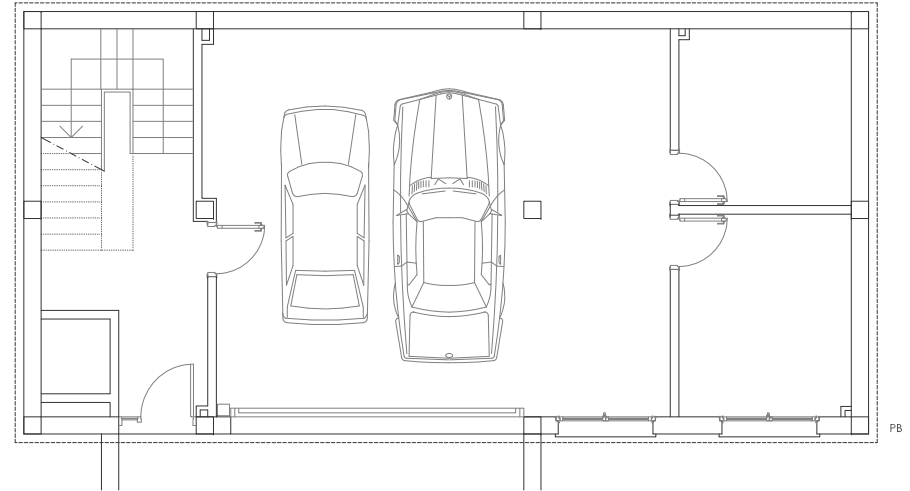

Habitatges unifamiliars aïllats. Alella, Barcelona