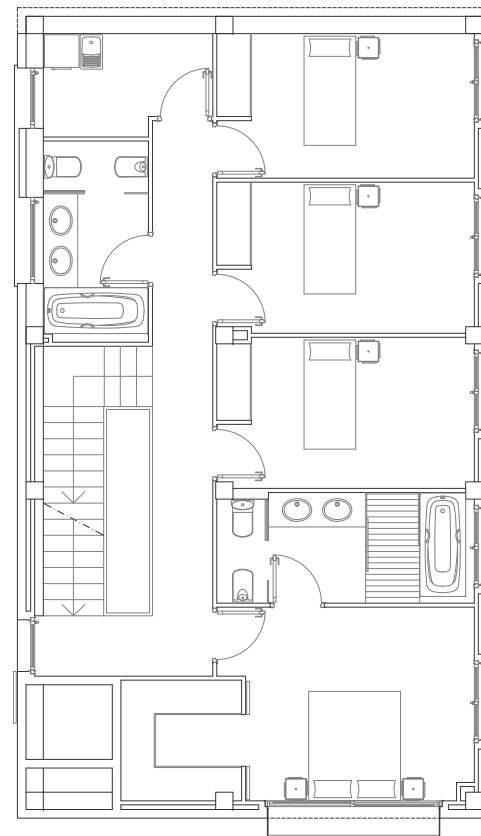

Habitatges unifamiliars aïllats. Alella, Barcelona