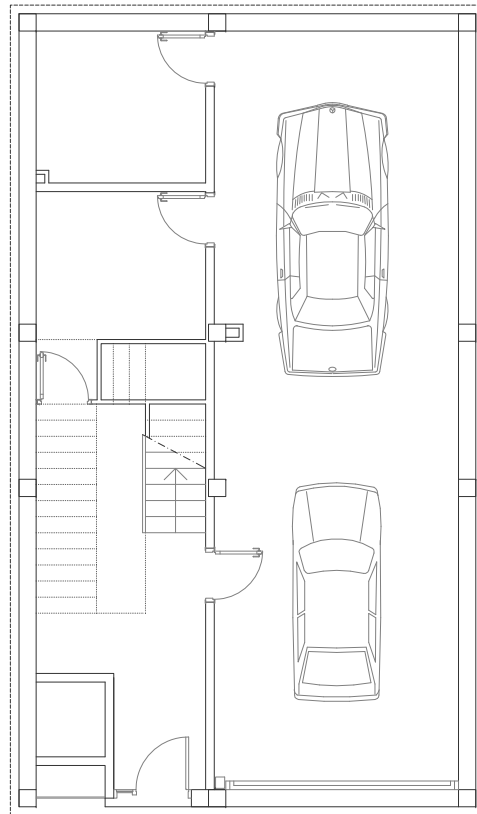

Habitatges unifamiliars aïllats. Alella, Barcelona