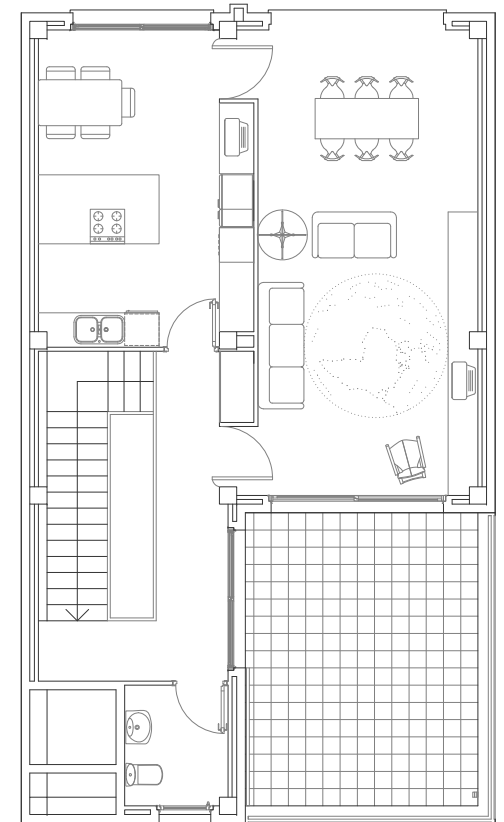

Habitatges unifamiliars aïllats. Alella, Barcelona