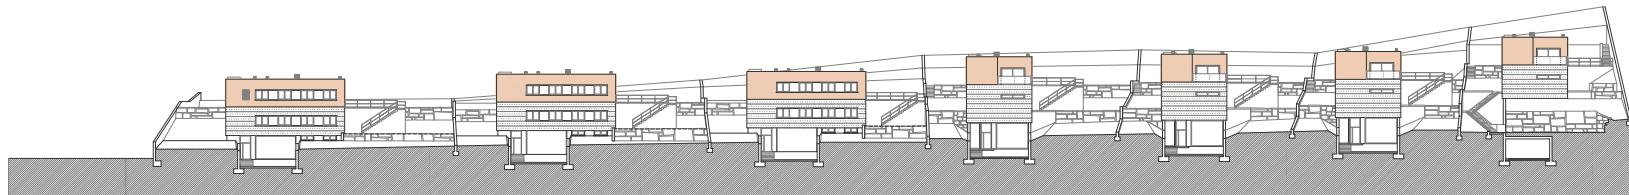

Promotor: LAZMAR CATALUNYA, S.L.
Sup. construïda: 2.284,86 m²
Projecte: 2005
Obra: 2006-2007

Habitatges unifamiliars aïllats. Alella, Barcelona

ALÇAT POSTERIOR

PLANTA GENERAL

ALÇAT GENERAL

Promotor: LAZMAR CATALUNYA, S.L.
Sup. construïda: 2.284,86 m²
Projecte: 2005
Obra: 2006-2007

Habitatges unifamiliars aïllats. Alella, Barcelona

Promotor: LAZMAR CATALUNYA, S.L.
Sup. construïda: 2.284,86 m²
Projecte: 2005
Obra: 2006-2007

Habitatges unifamiliars aïllats. Alella, Barcelona

Promotor: LAZMAR CATALUNYA, S.L.
Sup. construïda: 2.284,86 m²
Projecte: 2005
Obra: 2006-2007

Habitatges unifamiliars aïllats. Alella, Barcelona

Promotor: LAZMAR CATALUNYA, S.L.
Sup. construïda: 2.284,86 m²
Projecte: 2005
Obra: 2006-2007

Habitatges unifamiliars aïllats. Alella, Barcelona