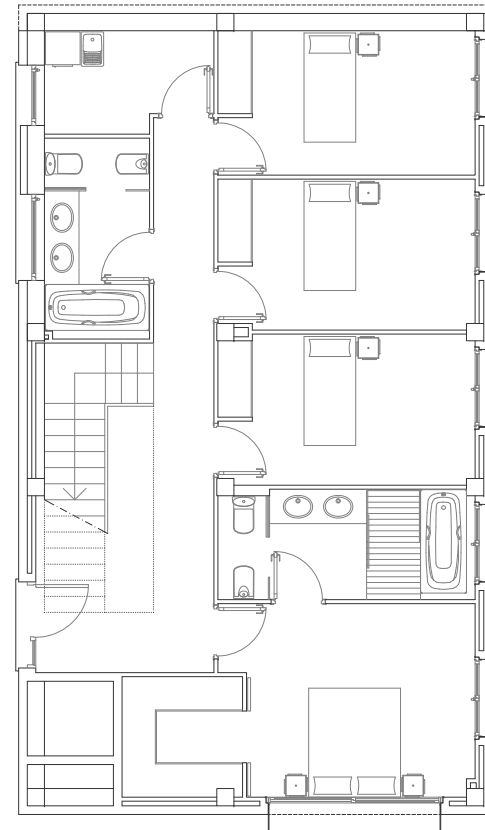

Habitatges unifamiliars aïllats. Alella, Barcelona