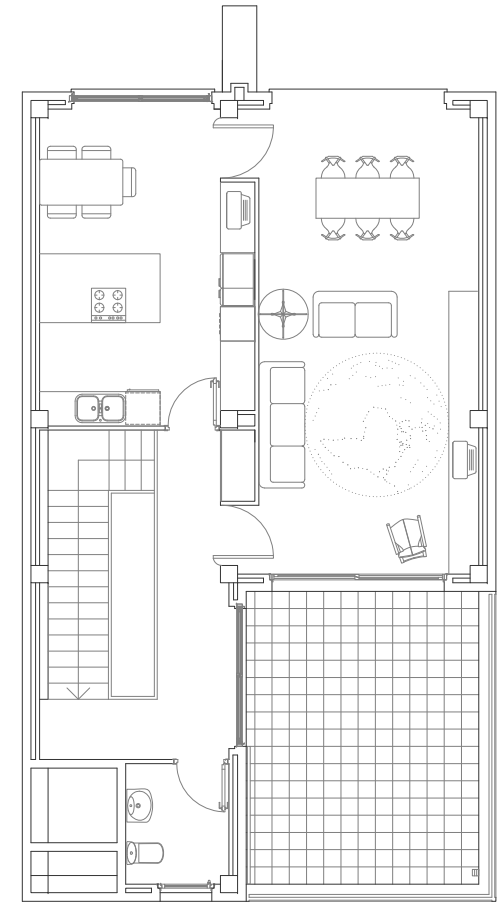

Habitatges unifamiliars aïllats. Alella, Barcelona