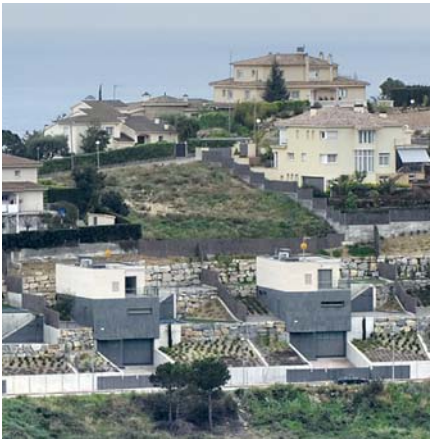

Habitatges unifamiliars aïllats. Alella, Barcelona