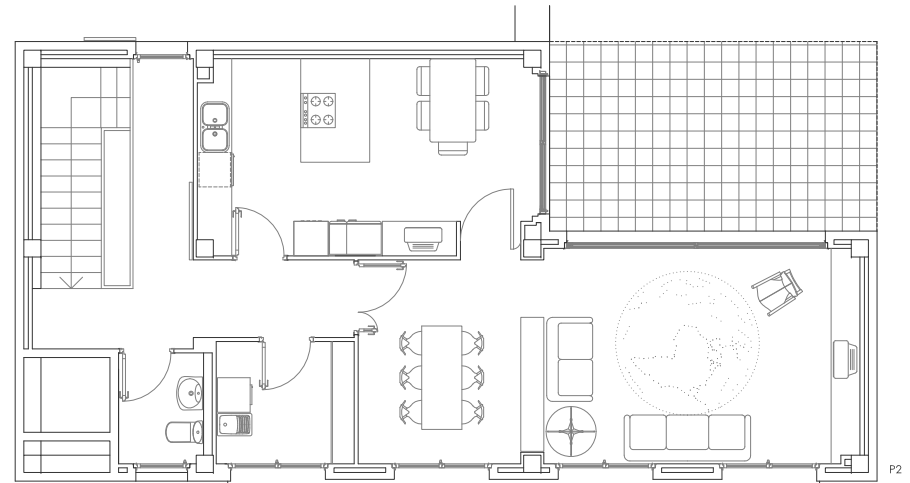

Habitatges unifamiliars aïllats. Alella, Barcelona