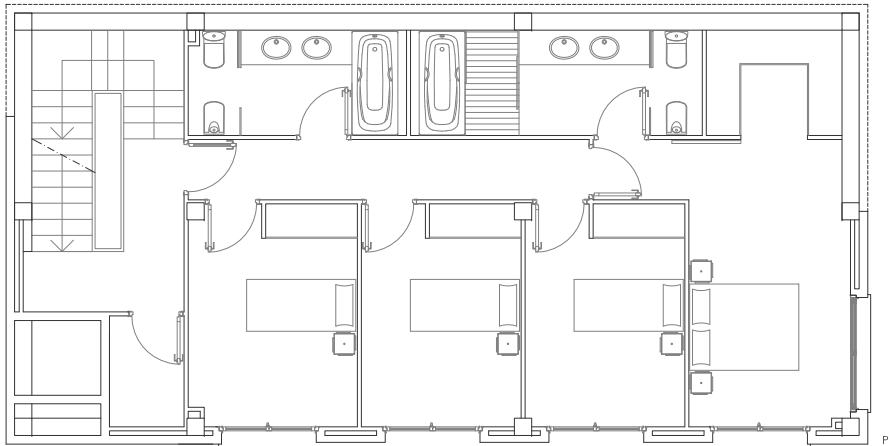

Habitatges unifamiliars aïllats. Alella, Barcelona