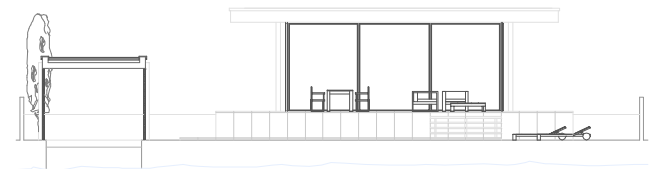

Promotor: XAVIER VIDAL CERVANTES I ISABEL MESAS MARTINEZ
Sup. construïda: 226.81 m²
Projecte: 2005
Obra: 2005

Habitatge unifamiliar aïllat. Empúria Brava

PLANTA

ALÇAT LATERAL

SECCIÓ LONGITUDINAL

SECCIÓ TRANSVERSAL

ALÇAT FRONTAL