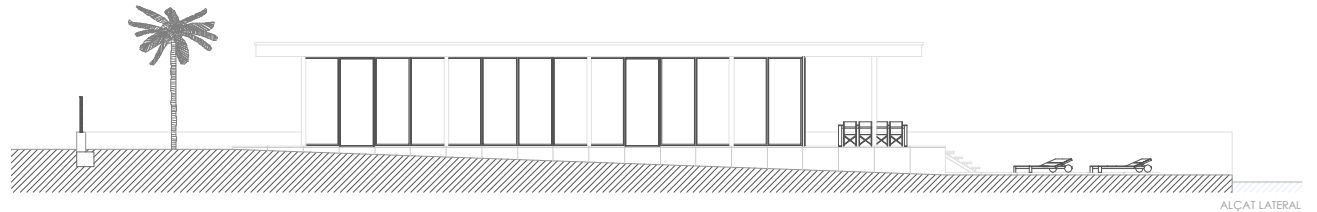

Promotor: XAVIER VIDAL CERVANTES I ISABEL MESAS MARTINEZ
Sup. construïda: 226.81 m²
Projecte: 2005
Obra: 2005

Habitatge unifamiliar aïllat. Empúria Brava

PLANTA

ALÇAT LATERAL

SECCIÓ LONGITUDINAL

SECCIÓ TRANSVERSAL

ALÇAT FRONTAL