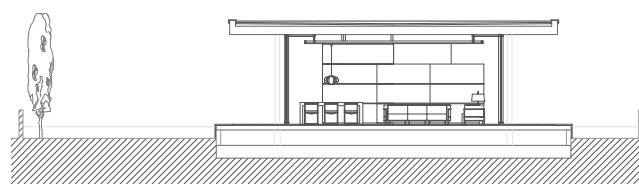

Promotor: XAVIER VIDAL CERVANTES I ISABEL MESAS MARTINEZ
Sup. construïda: 226.81 m²
Projecte: 2005
Obra: 2005

Habitatge unifamiliar aïllat. Empúria Brava

PLANTA

ALÇAT LATERAL

SECCIÓ LONGITUDINAL

SECCIÓ TRANSVERSAL

ALÇAT FRONTAL