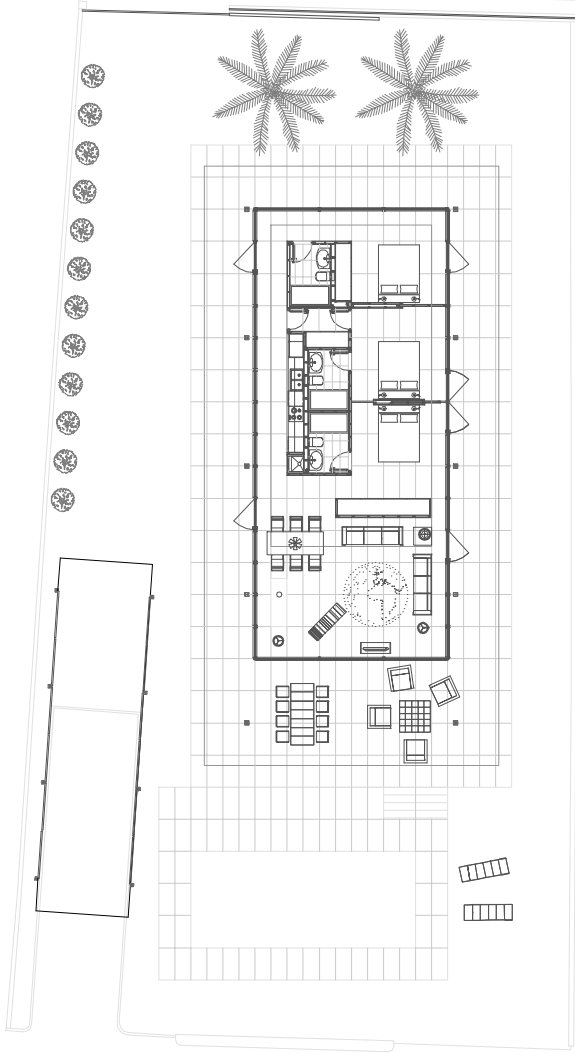

Promotor: XAVIER VIDAL CERVANTES I ISABEL MESAS MARTINEZ
Sup. construïda: 226.81 m²
Projecte: 2005
Obra: 2005

Habitatge unifamiliar aïllat. Empúria Brava

PLANTA

ALÇAT LATERAL

SECCIÓ LONGITUDINAL

SECCIÓ TRANSVERSAL

ALÇAT FRONTAL