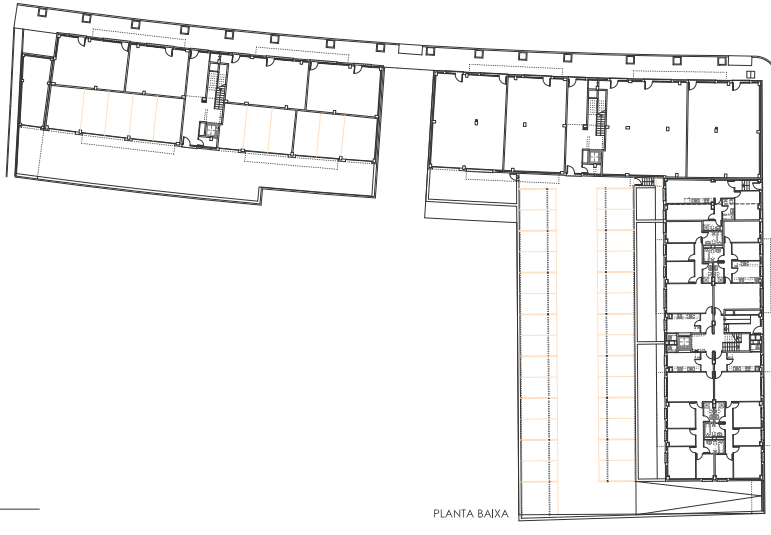

Promotor: PROMOTORA MIM 2000, S.L.  
Sup. construïda: 5.812,78 m<sup>2</sup>  
Projecte: 2003  
Obra: 2005

Edifici plurifamiliar aïllat. La Bisbal d'Empordà, Girona

EMPLAÇAMENT

PLANTA BAIXA

PLANTA TIPUS

SECCIÓ S1

ALÇAT 1

ALÇAT 2

ALÇAT 3