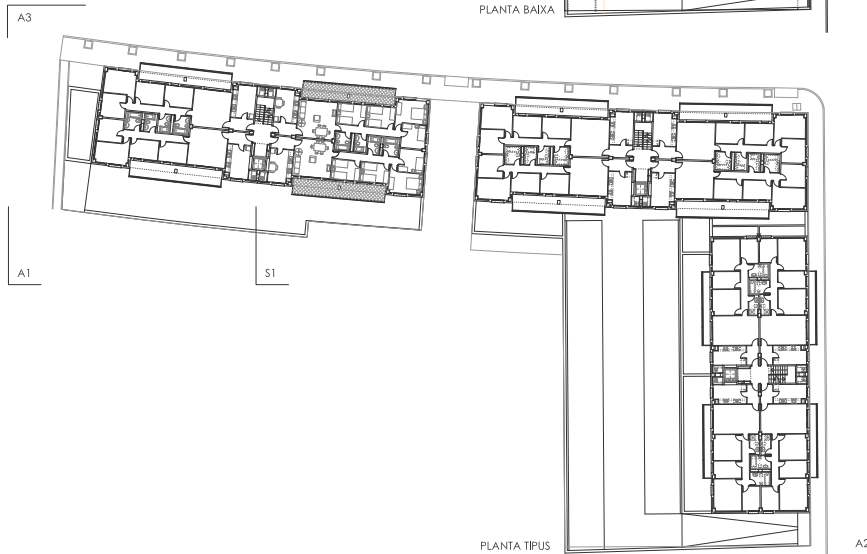

Promotor: PROMOTORA MIM 2000, S.L.  
Sup. construïda: 5.812,78 m<sup>2</sup>  
Projecte: 2003  
Obra: 2005

Edifici plurifamiliar aïllat. La Bisbal d'Empordà, Girona

EMPLAÇAMENT

PLANTA BAIXA

PLANTA TIPUS

SECCIÓ S1

ALÇAT 1

ALÇAT 2

ALÇAT 3