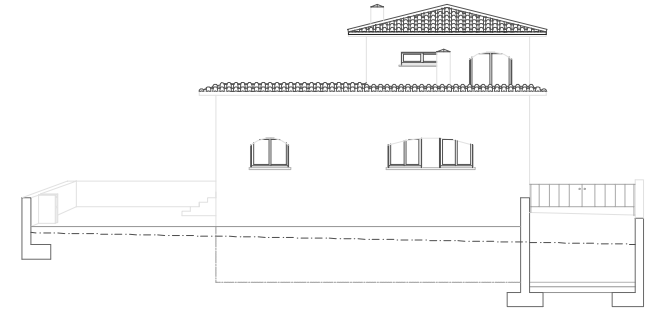

Promotor: LEONARD I CHRISTINE FLINT  
Sup. construïda: 221.90 m<sup>2</sup>  
Projecte: 2006  
Obra: 2006

habitatge unifamiliar aïllat. L'Escala, Girona.

PLANTA PRIMERA

PLANTA BÀIXA

PLANTA SOTERRANI

ALÇAT A1

ALÇAT A2

ALÇAT A3

ALÇAT A4