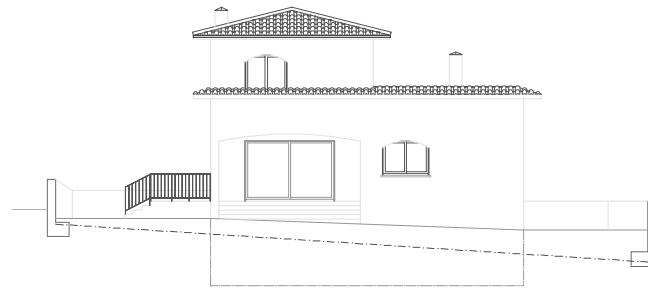

Promotor: LEONARD I CHRISTINE FLINT  
Sup. construïda: 221.90 m<sup>2</sup>  
Projecte: 2006  
Obra: 2006

habitatge unifamiliar aïllat. L'Escala, Girona.

PLANTA PRIMERA

PLANTA BÀIXA

PLANTA SOTERRANI

ALÇAT A1

ALÇAT A2

ALÇAT A3

ALÇAT A4