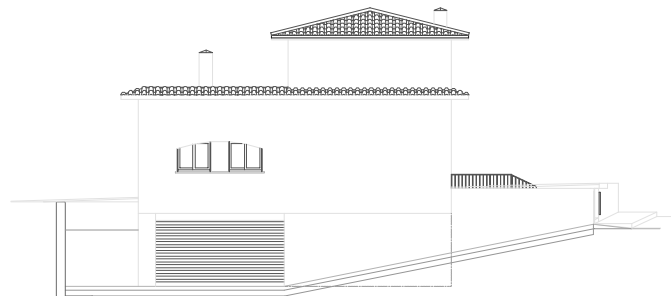

Promotor: LEONARD I CHRISTINE FLINT  
Sup. construïda: 221.90 m<sup>2</sup>  
Projecte: 2006  
Obra: 2006

habitatge unifamiliar aïllat. L'Escala, Girona.

PLANTA PRIMERA

PLANTA BÀIXA

PLANTA SOTERRANI

ALÇAT A1

ALÇAT A2

ALÇAT A3

ALÇAT A4