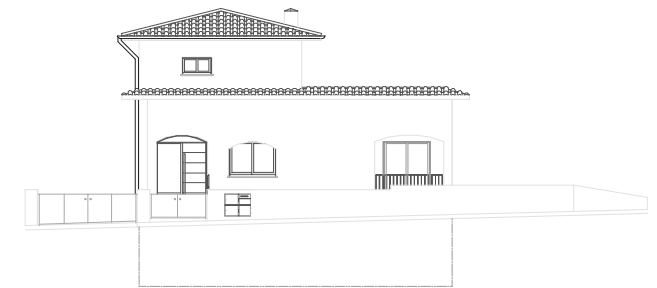

Promotor: LEONARD I CHRISTINE FLINT  
Sup. construïda: 221.90 m<sup>2</sup>  
Projecte: 2006  
Obra: 2006

habitatge unifamiliar aïllat. L'Escala, Girona.

PLANTA PRIMERA

PLANTA BÀIXA

PLANTA SOTERRANI

ALÇAT A1

ALÇAT A2

ALÇAT A3

ALÇAT A4