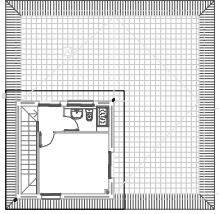

Promotor: LEONARD I CHRISTINE FLINT  
Sup. construïda: 221.90 m<sup>2</sup>  
Projecte: 2006  
Obra: 2006

habitatge unifamiliar aïllat. L'Escala, Girona.

PLANTA PRIMERA

PLANTA BÀIXA

PLANTA SOTERRANI

ALÇAT A1

ALÇAT A2

ALÇAT A3

ALÇAT A4