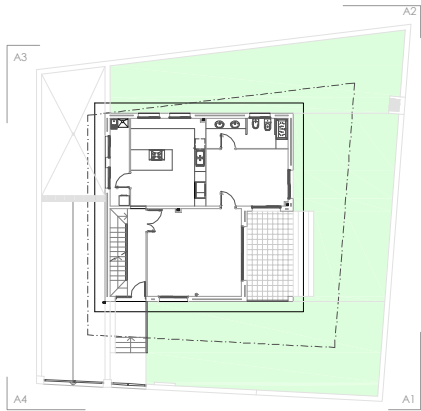

Promotor: LEONARD I CHRISTINE FLINT  
Sup. construïda: 221.90 m<sup>2</sup>  
Projecte: 2006  
Obra: 2006

habitatge unifamiliar aïllat. L'Escala, Girona.

PLANTA PRIMERA

PLANTA BÀIXA

PLANTA SOTERRANI

ALÇAT A1

ALÇAT A2

ALÇAT A3

ALÇAT A4