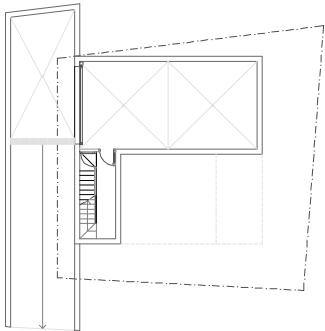

Promotor: LEONARD I CHRISTINE FLINT  
Sup. construïda: 221.90 m<sup>2</sup>  
Projecte: 2006  
Obra: 2006

habitatge unifamiliar aïllat. L'Escala, Girona.

PLANTA PRIMERA

PLANTA BÀIXA

PLANTA SOTERRANI

ALÇAT A1

ALÇAT A2

ALÇAT A3

ALÇAT A4