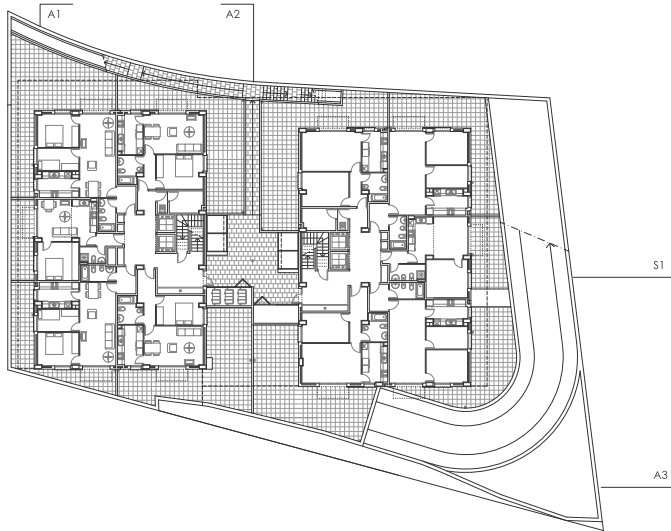

Promotor: D.T. PROPERTY, S.L.  
 Sup. construïda: 6.244,20 m<sup>2</sup>  
 Projecte: 2001  
 Obra: 2002

Edifici d'habitatges. Lloret de Mar, Girona

PLANTA BAIXA

PLANTA TIPUS

SECCIÓ - S1

ALÇAT OEST - A1

ALÇAT EST - A2

ALÇAT SUD - A3