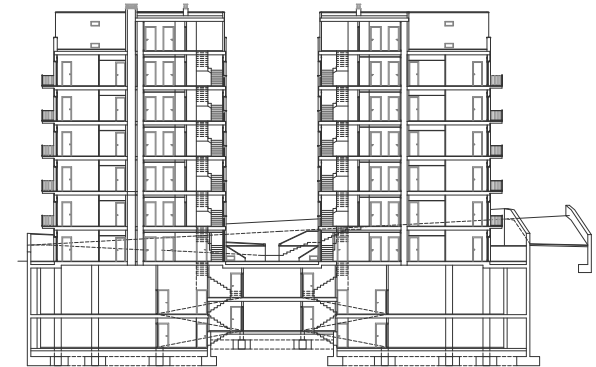

Promotor: D.T. PROPERTY, S.L.  
 Sup. construïda: 6.244,20 m<sup>2</sup>  
 Projecte: 2001  
 Obra: 2002

Edifici d'habitatges. Lloret de Mar, Girona

PLANTA BAIXA

PLANTA TIPUS

SECCIÓ - S1

ALÇAT OEST - A1

ALÇAT EST - A2

ALÇAT SUD - A3