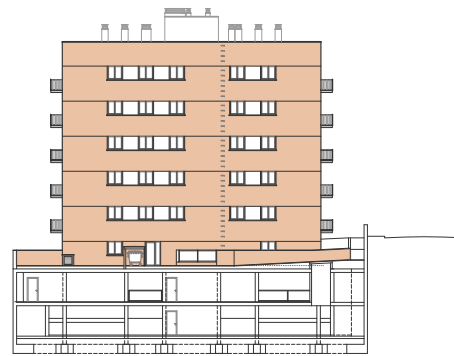

Promotor: D.T. PROPERTY, S.L.  
 Sup. construïda: 6.244,20 m<sup>2</sup>  
 Projecte: 2001  
 Obra: 2002

Edifici d'habitatges. Lloret de Mar, Girona

PLANTA BAIXA

PLANTA TIPUS

SECCIÓ - S1

ALÇAT OEST - A1

ALÇAT EST - A2

ALÇAT SUD - A3