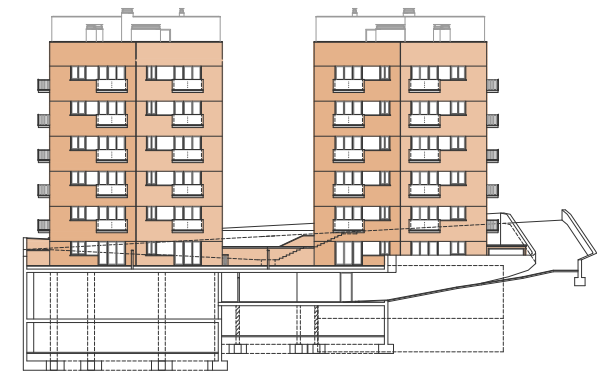

Promotor: D.T. PROPERTY, S.L.  
 Sup. construïda: 6.244,20 m<sup>2</sup>  
 Projecte: 2001  
 Obra: 2002

Edifici d'habitatges. Lloret de Mar, Girona

PLANTA BAIXA

PLANTA TIPUS

SECCIÓ - S1

ALÇAT OEST - A1

ALÇAT EST - A2

ALÇAT SUD - A3