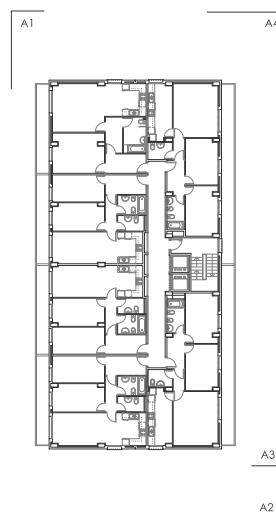

Promotor: WARRANT DEALER, S.L.
Sup. construïda: 3.585,22 m²
Projecte: 2004
Obra: 2005

Edificació plurifamiliar. La Parada. Manresa, Barcelona

EMPLAÇAMENT

ALÇAT 1

ALÇAT 2

ALÇAT 3

ALÇAT 4

SECCIÓ S1

PLANTA -1

PLANTA BAIXA

PLANTA TIPUS

PLANTA SOTACOBERTA

PLANTA COBERTA