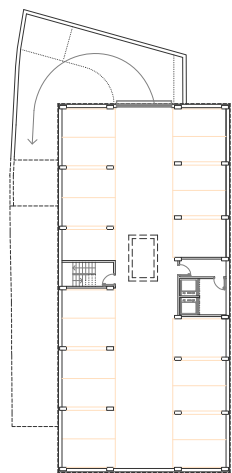

Promotor: WARRANT DEALER, S.L.
Sup. construïda: 3.585,22 m²
Projecte: 2004
Obra: 2005

Edificació plurifamiliar. La Parada. Manresa, Barcelona

EMPLAÇAMENT

ALÇAT 1

ALÇAT 2

ALÇAT 3

ALÇAT 4

SECCIÓ S1

PLANTA -1

PLANTA BAIXA

PLANTA TIPUS

PLANTA SOTACOBERTA

PLANTA COBERTA