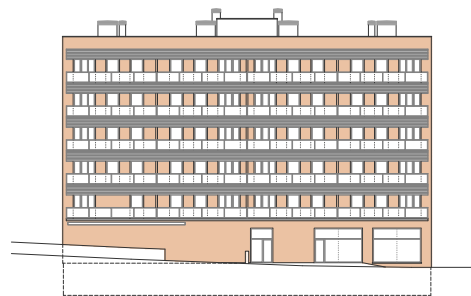

Promotor: WARRANT DEALER, S.L.
Sup. construïda: 3.585,22 m²
Projecte: 2004
Obra: 2005

Edificació plurifamiliar. La Parada. Manresa, Barcelona

EMPLAÇAMENT

ALÇAT 1

ALÇAT 2

ALÇAT 3

ALÇAT 4

SECCIÓ S1

PLANTA -1

PLANTA BAIXA

PLANTA TIPUS

PLANTA SOTACOBERTA

PLANTA COBERTA