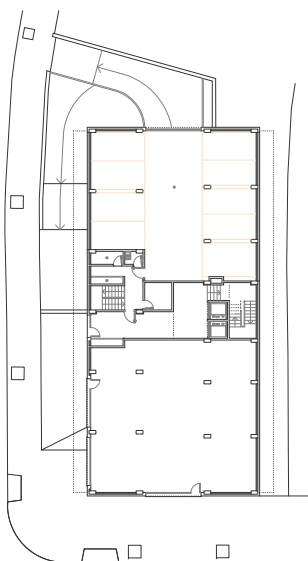

Promotor: WARRANT DEALER, S.L.
Sup. construïda: 3.585,22 m²
Projecte: 2004
Obra: 2005

Edificació plurifamiliar. La Parada. Manresa, Barcelona

EMPLAÇAMENT

ALÇAT 1

ALÇAT 2

ALÇAT 3

ALÇAT 4

SECCIÓ S1

PLANTA -1

PLANTA BAIXA

PLANTA TIPUS

PLANTA SOTACOBERTA

PLANTA COBERTA