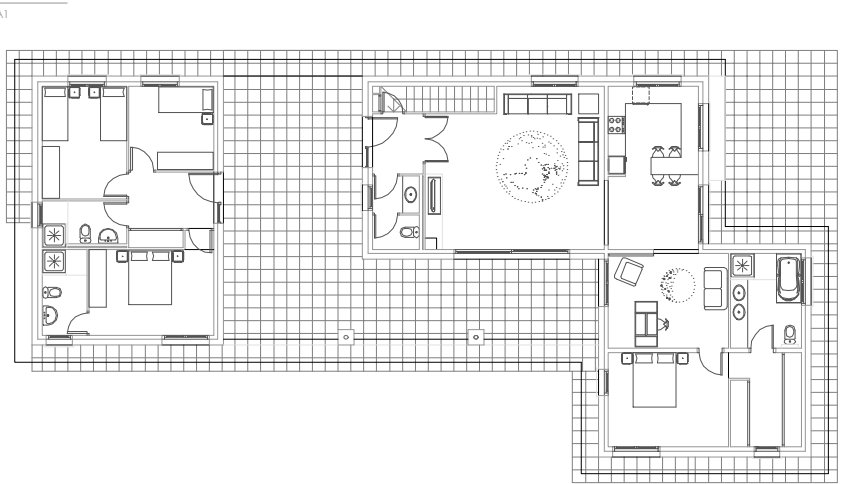

Promotor: WIEBE HILLES VAN DER MEER
Sup. construïda: 241,84 m²
Projecte: 2000
Obra: 2001

habitatge unifamiliar aïllat. País, Girona.

PLANTA COBERTA

ALÇATA 1

DETALL TANCA

ALÇATA 2

PLANTA GENERAL

ALÇATA 3