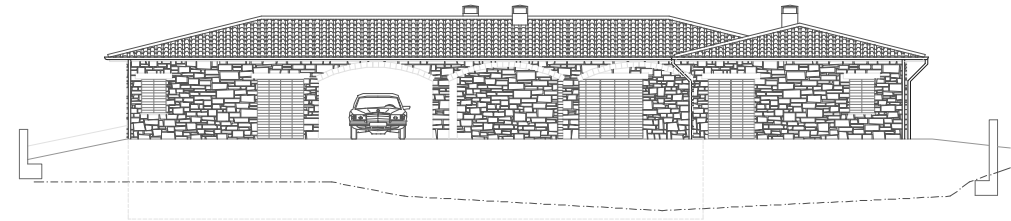

Promotor: WIEBE HILLES VAN DER MEER
Sup. construïda: 241,84 m²
Projecte: 2000
Obra: 2001

habitatge unifamiliar aïllat. País, Girona.

PLANTA COBERTA

ALÇATA 1

DETALL TANCA

ALÇATA 2

PLANTA GENERAL

ALÇATA 3