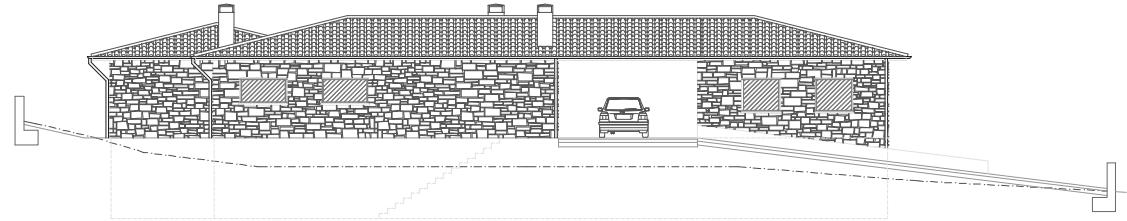

Promotor: WIEBE HILLES VAN DER MEER
Sup. construïda: 241,84 m²
Projecte: 2000
Obra: 2001

habitatge unifamiliar aïllat. País, Girona.

PLANTA COBERTA

ALÇATA 1

DETALL TANCA

ALÇATA 2

PLANTA GENERAL

ALÇATA 3