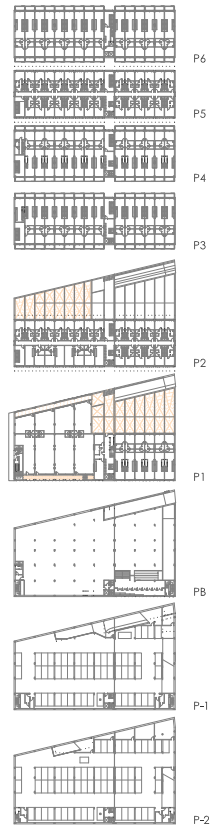

Promotor: URBANITZADORA SANT SADURNÍ, S.L.
Sup. construïda: 11.080,29 m²
Projecte: 2005
Obra: 2005

Edificació plurifamiliar aïllat. Sabadell, Barcelona

PLANTES TIPUS