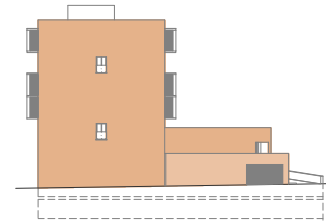

Promotor: URBANITZADORA SANT SADURNÍ, S.L.
Sup. construïda: 11.080,29 m²
Projecte: 2005
Obra: 2005

Edificació plurifamiliar aïllat. Sabadell, Barcelona

PLANTES TIPUS