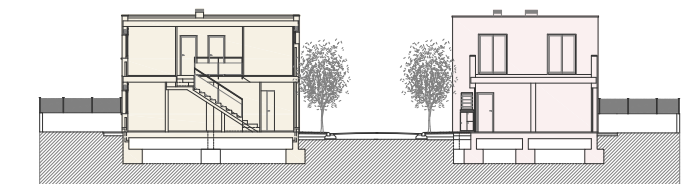

Promotor: PROMOU 2005 s.l.  
 Sup. construïda: 2.000,94 m<sup>2</sup>  
 Projecte: 2005  
 Obra: 2006-2007

urbanització unitat actuació ua-7 I 15 habitatges unifamiliars. Sant Pere Pescador, Girona

EMPLAÇAMENT

PLANTA GENERAL

PLANTA PRIMERA T1

PLANTA BAIXA T1

ALÇAT A1

ALÇAT A2

PLANTA PRIMERA T1

PLANTA BAIXA T1

SECCIÓ S1