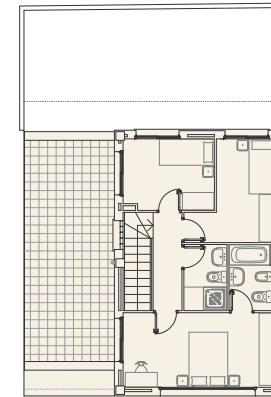

Promotor: PROMOU 2005 s.l.  
 Sup. construïda: 2.000,94 m<sup>2</sup>  
 Projecte: 2005  
 Obra: 2006-2007

urbanització unitat actuació ua-7 I 15 habitatges unifamiliars. Sant Pere Pescador, Girona

EMPLAÇAMENT

PLANTA GENERAL

PLANTA PRIMERA T1

PLANTA BAIXA T1

ALÇAT A1

ALÇAT A2

PLANTA PRIMERA T1

PLANTA BAIXA T1

SECCIÓ S1