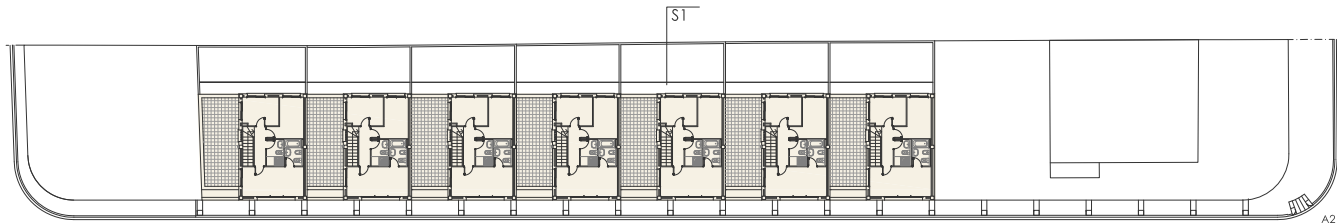

Promotor: PROMOU 2005 s.l.  
 Sup. construïda: 2.000,94 m<sup>2</sup>  
 Projecte: 2005  
 Obra: 2006-2007

urbanització unitat actuació ua-7 I 15 habitatges unifamiliars. Sant Pere Pescador, Girona

EMPLAÇAMENT

PLANTA GENERAL

PLANTA PRIMERA T1

PLANTA BAIXA T1

ALÇAT A1

ALÇAT A2

PLANTA PRIMERA T1

PLANTA BAIXA T1

SECCIÓ S1