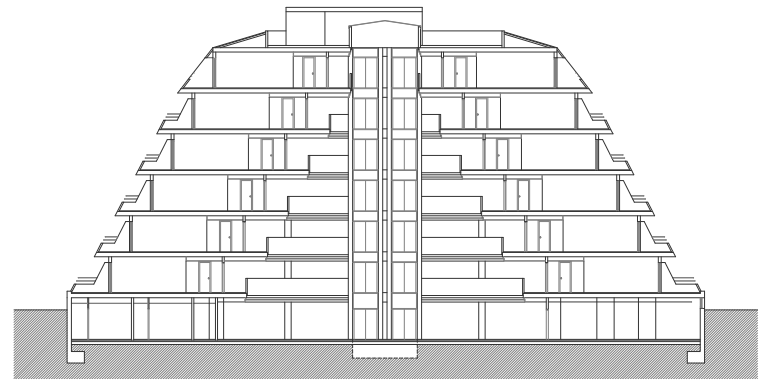

Promotor: HOTEL MARÍTIM TURÍSTIC, S.L.  
Sup. construïda: 11.271,58 m<sup>2</sup>  
Projecte: 2003  
Obra: 2004

Reforma i ampliació d'aparthotel, Santa Susanna, Barcelona.

PLANTA TIPUS

ALÇAT

SECCIÓ 2