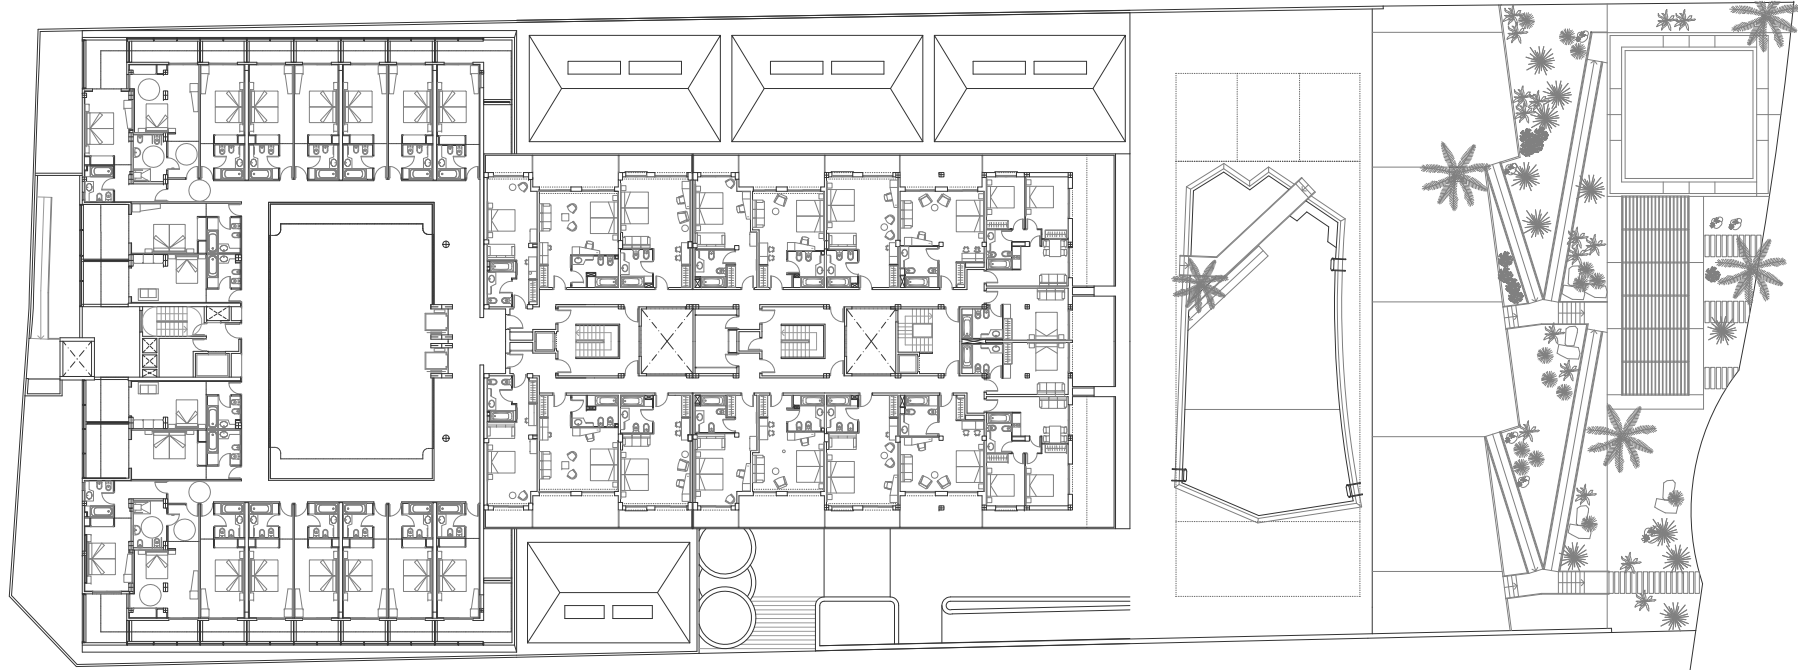

Promotor: HOTEL MARÍTIM TURÍSTIC, S.L.  
Sup. construïda: 11.271,58 m<sup>2</sup>  
Projecte: 2003  
Obra: 2004

Reforma i ampliació d'aparthotel, Santa Susanna, Barcelona.

PLANTA TIPUS

ALÇAT

SECCIÓ 2