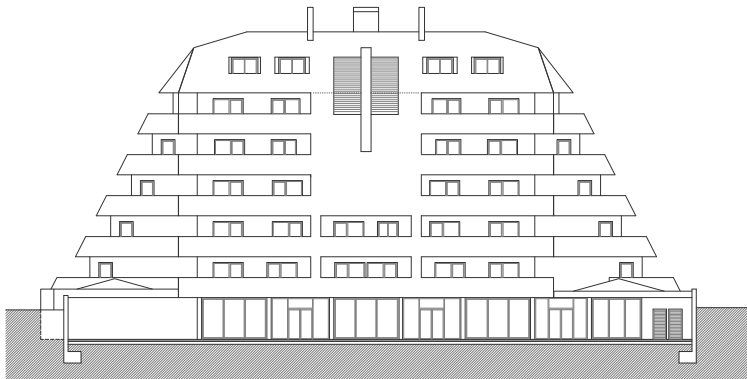

Promotor: HOTEL MARÍTIM TURÍSTIC, S.L.  
Sup. construïda: 11.271,58 m<sup>2</sup>  
Projecte: 2003  
Obra: 2004

Reforma i ampliació d'aparthotel, Santa Susanna, Barcelona.

PLANTA TIPUS

ALÇAT

SECCIÓ 2