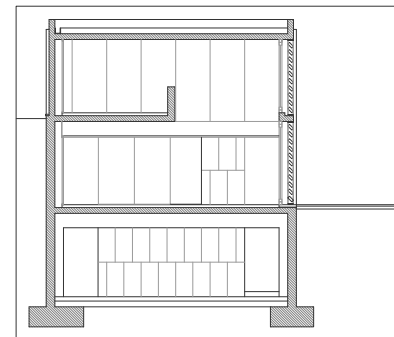

Promotor: Xavier Vidal Cervantes, Isabel Mesas Martín
Sup. construïda: 552.73 m²
Projecte: 2006
Obra: 2007-2008

habitatge unifamiliar aïllat. Vallromanes, Barcelona.

PLANTA PRIMERA

PLANTA BAIXA

S1 S2

PLANTA GARATGE

Promotor: Xavier Vidal Cervantes, Isabel Mesas Martín
Sup. construïda: 552,73 m²
Projecte: 2006
Obra: 2007-2008

habitatge unifamiliar aïllat. Vallromanes, Barcelona.

ALÇAT GENERAL

SECCIÓ S1

SECCIÓ S2

Promotor: Xavier Vidal Cervantes, Isabel Mesas Martín
Sup. construïda: 552.73 m²
Projecte: 2006
Obra: 2007-2008