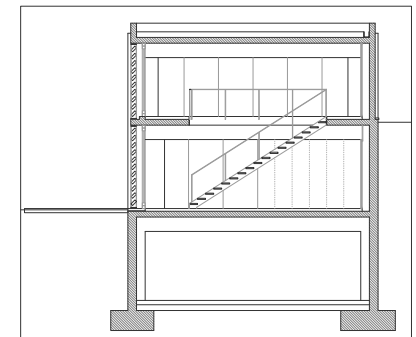

Promotor: Xavier Vidal Cervantes, Isabel Mesas Martín
Sup. construïda: 552,73 m²
Projecte: 2006
Obra: 2007-2008

habitatge unifamiliar aïllat. Vallromanes, Barcelona.

ALÇAT GENERAL

SECCIÓ S1

SECCIÓ S2

Promotor: Xavier Vidal Cervantes, Isabel Mesas Martín
Sup. construïda: 552.73 m²
Projecte: 2006
Obra: 2007-2008