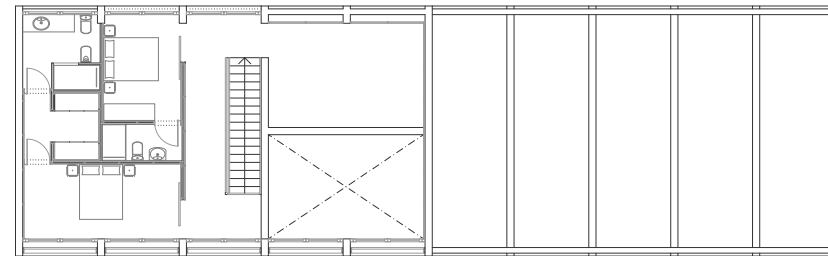

Promotor: Xavier Vidal Cervantes, Isabel Mesas Martín
Sup. construïda: 552.73 m²
Projecte: 2006
Obra: 2007-2008

habitatge unifamiliar aïllat. Vallromanes, Barcelona.

PLANTA PRIMERA

PLANTA BAIXA

S1 S2

PLANTA GARATGE

Promotor: Xavier Vidal Cervantes, Isabel Mesas Martín
Sup. construïda: 552,73 m²
Projecte: 2006
Obra: 2007-2008

habitatge unifamiliar aïllat. Vallromanes, Barcelona.

ALÇAT GENERAL

SECCIÓ S1

SECCIÓ S2

Promotor: Xavier Vidal Cervantes, Isabel Mesas Martín
Sup. construïda: 552.73 m²
Projecte: 2006
Obra: 2007-2008