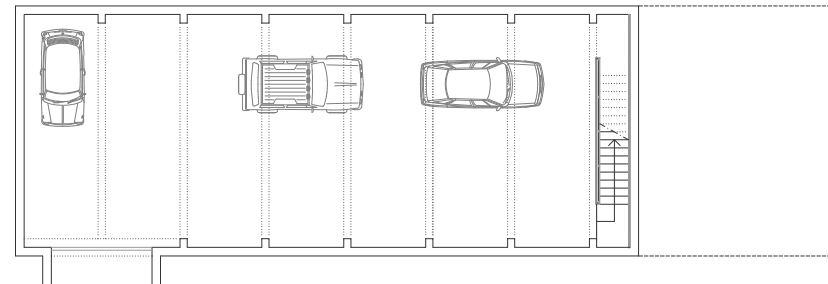

Promotor: Xavier Vidal Cervantes, Isabel Mesas Martín
Sup. construïda: 552.73 m²
Projecte: 2006
Obra: 2007-2008

habitatge unifamiliar aïllat. Vallromanes, Barcelona.

PLANTA PRIMERA

PLANTA BAIXA

S1 S2

PLANTA GARATGE

Promotor: Xavier Vidal Cervantes, Isabel Mesas Martín
Sup. construïda: 552,73 m²
Projecte: 2006
Obra: 2007-2008

habitatge unifamiliar aïllat. Vallromanes, Barcelona.

ALÇAT GENERAL

SECCIÓ S1

SECCIÓ S2

Promotor: Xavier Vidal Cervantes, Isabel Mesas Martín
Sup. construïda: 552.73 m²
Projecte: 2006
Obra: 2007-2008