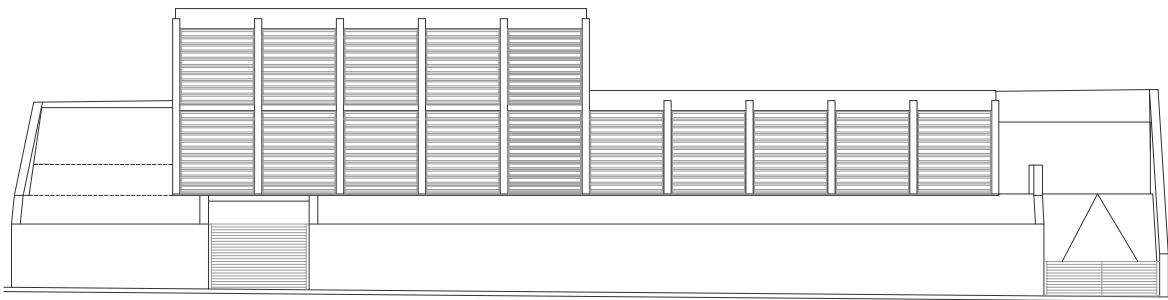

Promotor: Xavier Vidal Cervantes, Isabel Mesas Martín
Sup. construïda: 552.73 m²
Projecte: 2006
Obra: 2007-2008

habitatge unifamiliar aïllat. Vallromanes, Barcelona.

PLANTA PRIMERA

PLANTA BAIXA

S1 S2

PLANTA GARATGE

Promotor: Xavier Vidal Cervantes, Isabel Mesas Martín
Sup. construïda: 552,73 m²
Projecte: 2006
Obra: 2007-2008

habitatge unifamiliar aïllat. Vallromanes, Barcelona.

ALÇAT GENERAL

SECCIÓ S1

SECCIÓ S2

Promotor: Xavier Vidal Cervantes, Isabel Mesas Martín
Sup. construïda: 552.73 m²
Projecte: 2006
Obra: 2007-2008