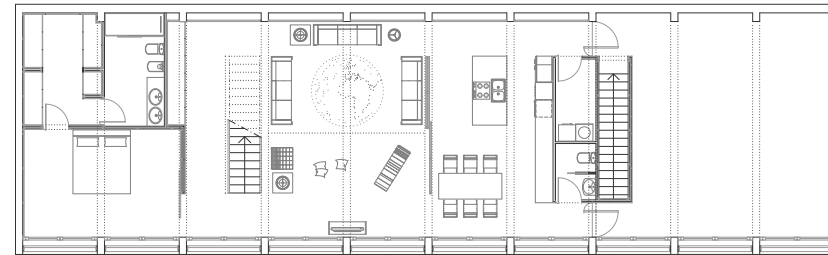

Promotor: Xavier Vidal Cervantes, Isabel Mesas Martín
Sup. construïda: 552.73 m²
Projecte: 2006
Obra: 2007-2008

habitatge unifamiliar aïllat. Vallromanes, Barcelona.

PLANTA PRIMERA

PLANTA BAIXA

S1 S2

PLANTA GARATGE

Promotor: Xavier Vidal Cervantes, Isabel Mesas Martín
Sup. construïda: 552,73 m²
Projecte: 2006
Obra: 2007-2008

habitatge unifamiliar aïllat. Vallromanes, Barcelona.

ALÇAT GENERAL

SECCIÓ S1

SECCIÓ S2

Promotor: Xavier Vidal Cervantes, Isabel Mesas Martín
Sup. construïda: 552.73 m²
Projecte: 2006
Obra: 2007-2008