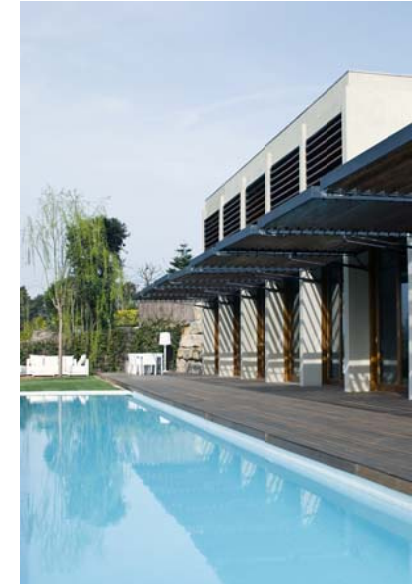

Promotor: Xavier Vidal Cervantes, Isabel Mesas Martín
Sup. construïda: 552.73 m²
Projecte: 2006
Obra: 2007-2008

habitatge unifamiliar aïllat. Vallromanes, Barcelona.

PLANTA PRIMERA

PLANTA BAIXA

S1 S2

PLANTA GARATGE

Promotor: Xavier Vidal Cervantes, Isabel Mesas Martín
Sup. construïda: 552,73 m²
Projecte: 2006
Obra: 2007-2008

habitatge unifamiliar aïllat. Vallromanes, Barcelona.

ALÇAT GENERAL

SECCIÓ S1

SECCIÓ S2

Promotor: Xavier Vidal Cervantes, Isabel Mesas Martín
Sup. construïda: 552.73 m²
Projecte: 2006
Obra: 2007-2008